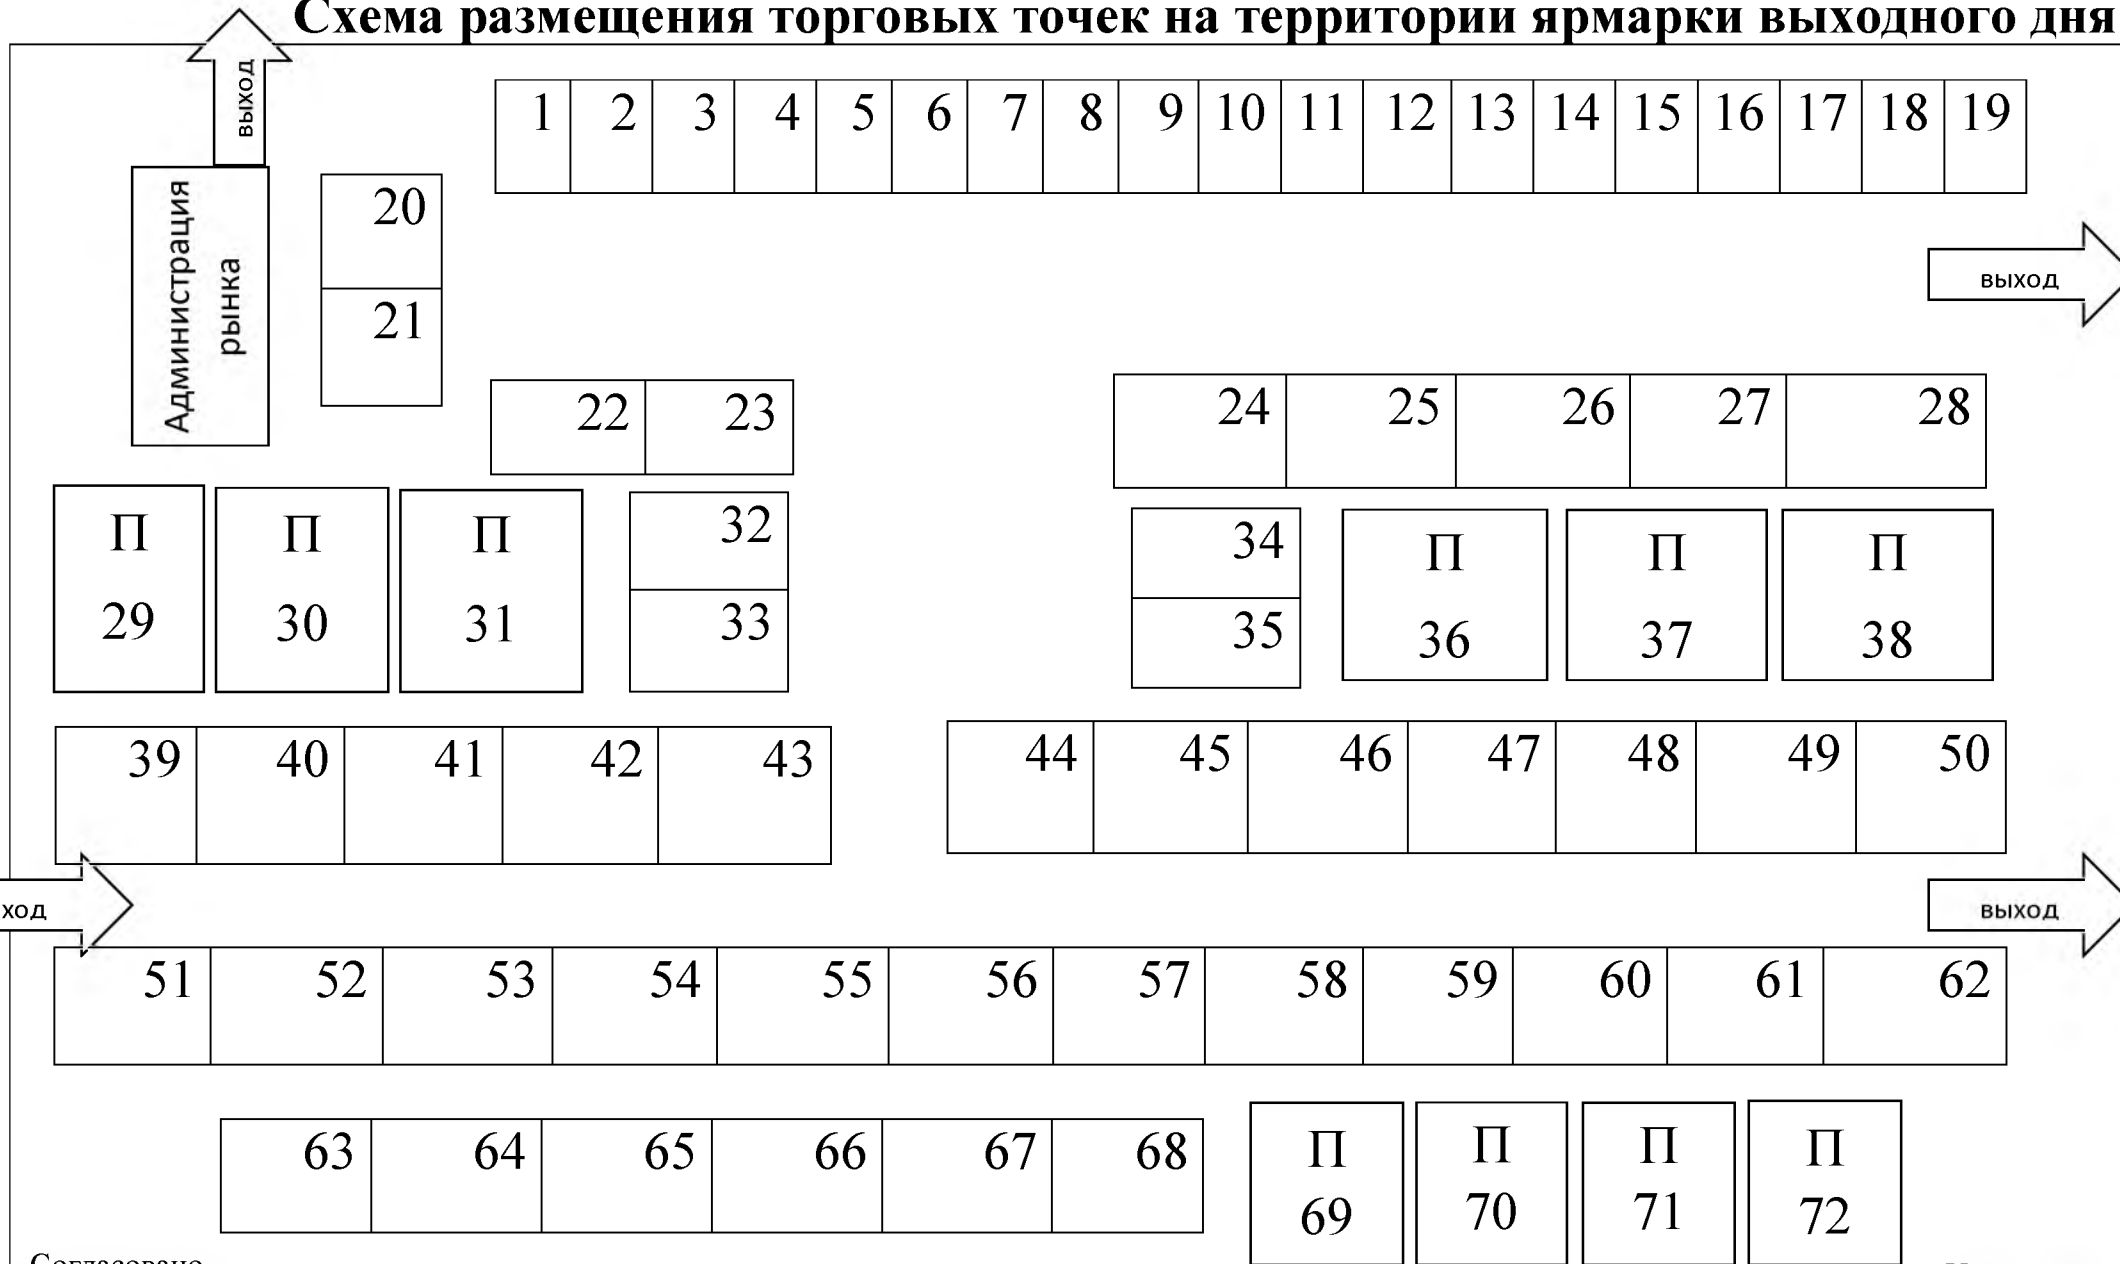

Схема размещения торговых точек на территории ярмарки выходного дня

Согласовано
 Глава муниципального образования
 Озерненского городского поселения
 Духовщинского района Смоленской области
 О.В. Тихонова

Утверждаю
 Директор муниципального унитарного
 предприятия «Озерненское
 эксплуатационное предприятие»
 Е.А. Виноградова

Схема размещения торговых точек на территории ярмарки выходного дня